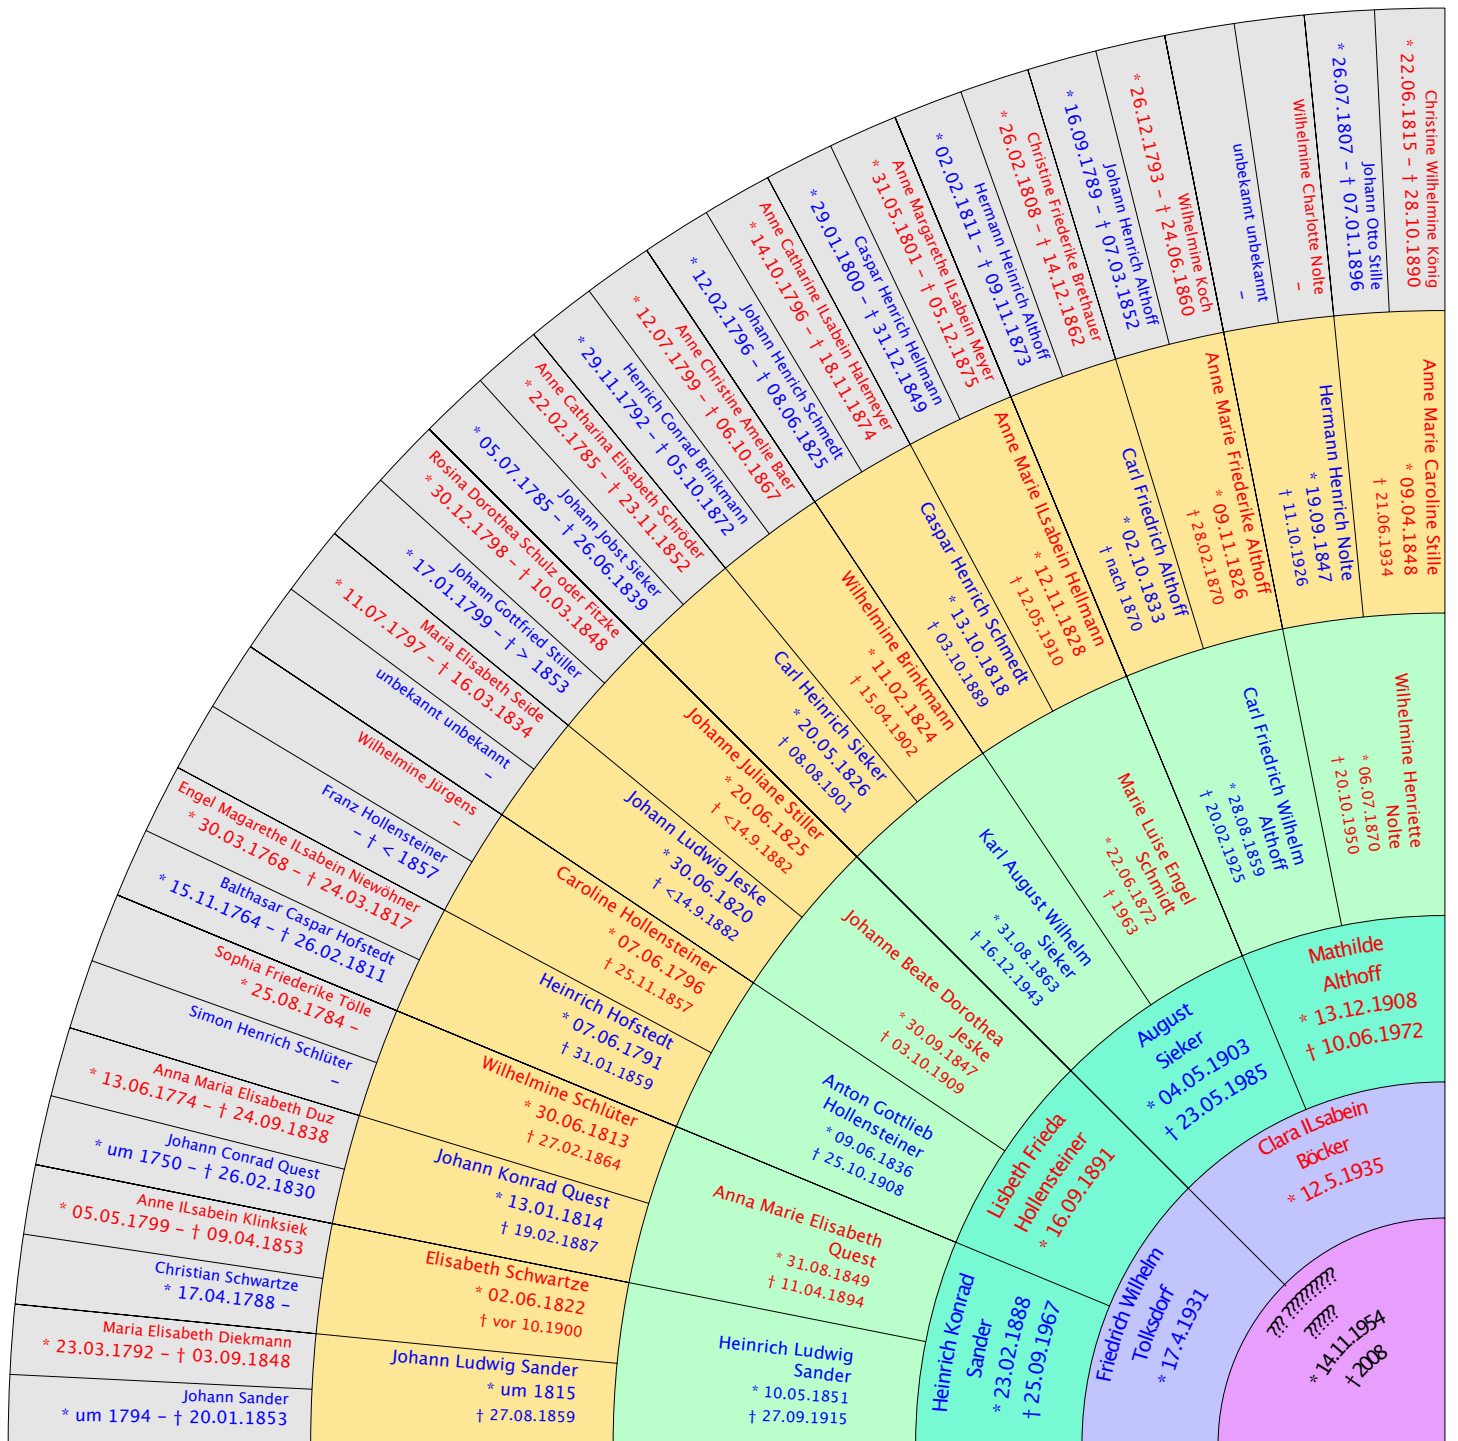

Vorfahren väterlicherseits von:

Maria Gertrud Bültgemeyer * 14.11.1985

Vorfahren mütterlicherseits von:

Maria Gertrud Bültgemeyer * 14.11.1985